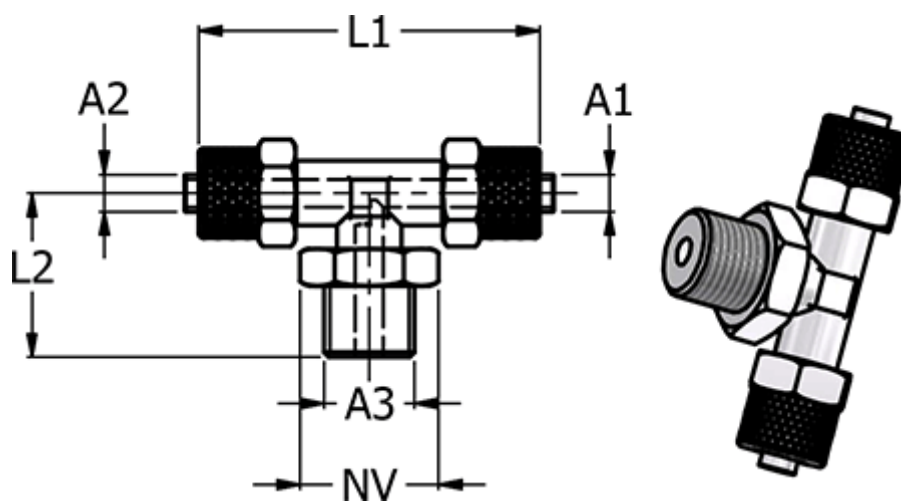

Varenummer: 586145188

Beskrivelse: Push-on fitting 14.518-8, metal Ø8/6-G 1/8"-Ø8/6
T-stykke med cylindrisk gevind

Mål

Gevind A3	= G 1/8"
L1	= 45
L2	= 20.0
NV	= 14
Slangediameter A1	= 8/6
Slangediameter A1	= -
Slangediameter A2	= 8/6